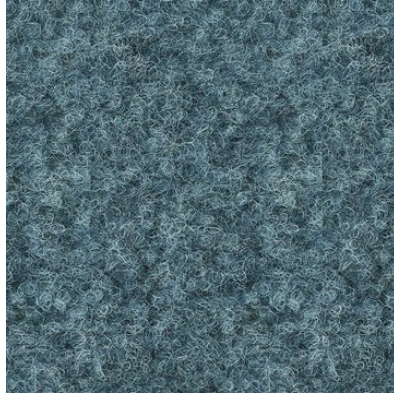

70 Tummanharmaa

07 Harmaa